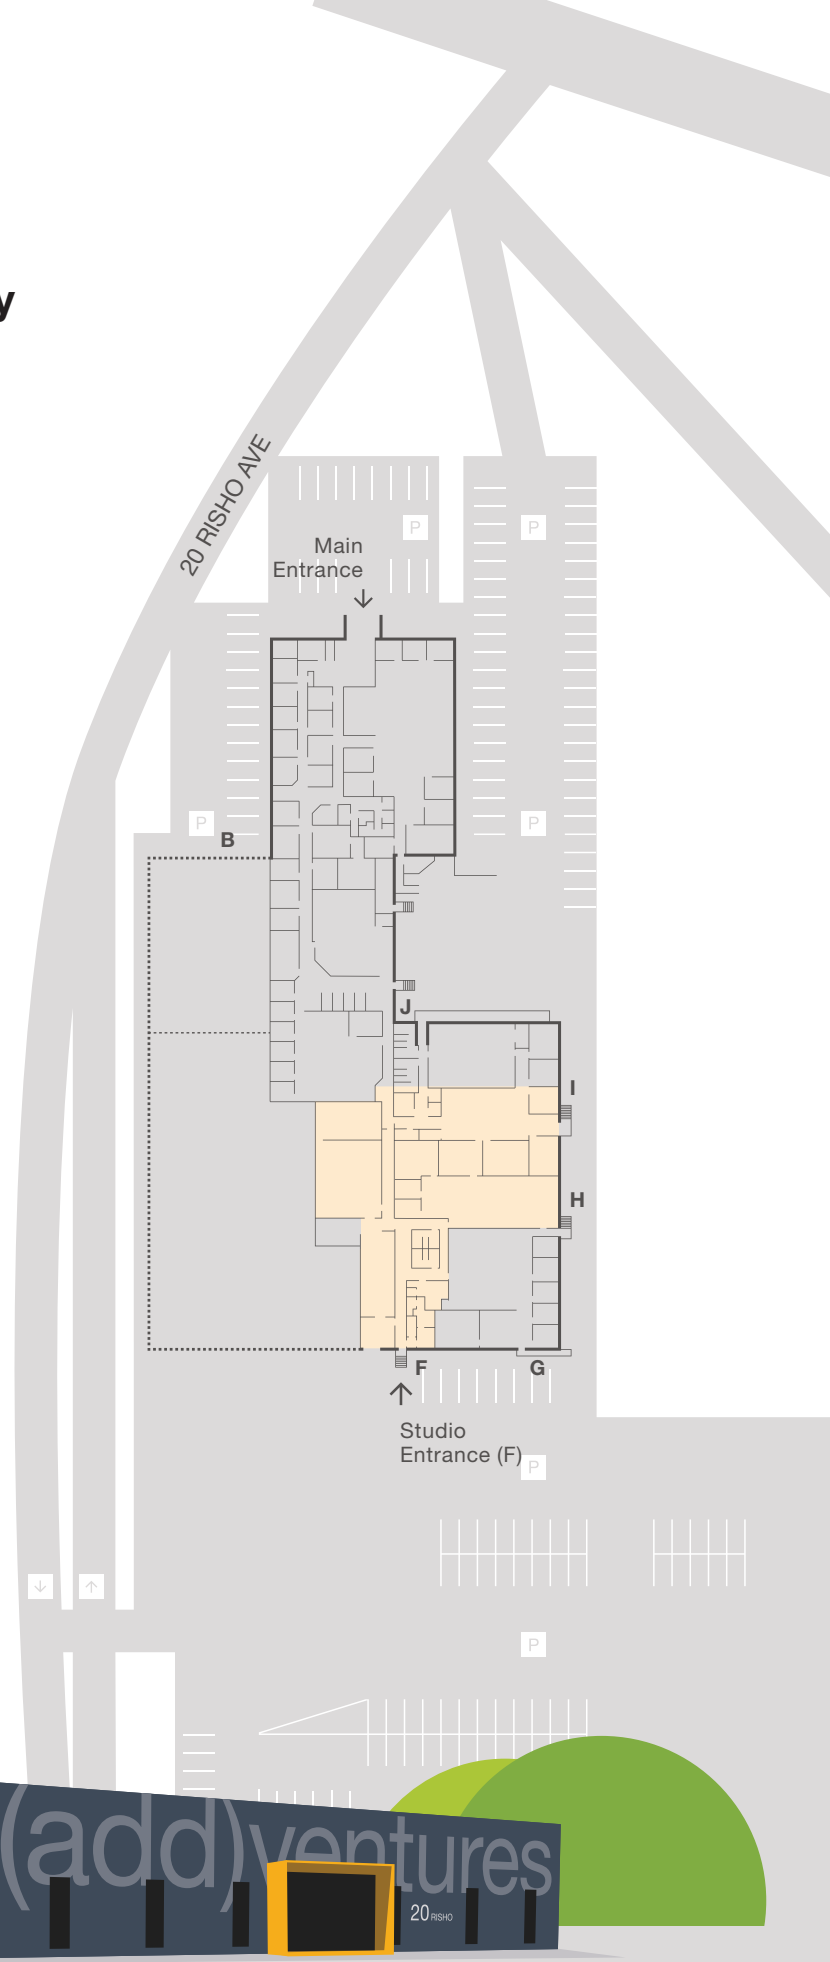

rentals@addventures.com

401 453 4748

addventures.com

Studio Space Layout

- 1 Studio B**
570 sq. ft.
31'L x 18'5"W x 15'H
Height to Truss 14.5'
- 2 Studio A**
1,209 sq. ft.
31'L x 39'W x 15'H
Height to Truss 14.5'
Height to Grid 13' 2"
Cyclorama 23' x 24'
- 3 Holding Area**
15'W x 30'L